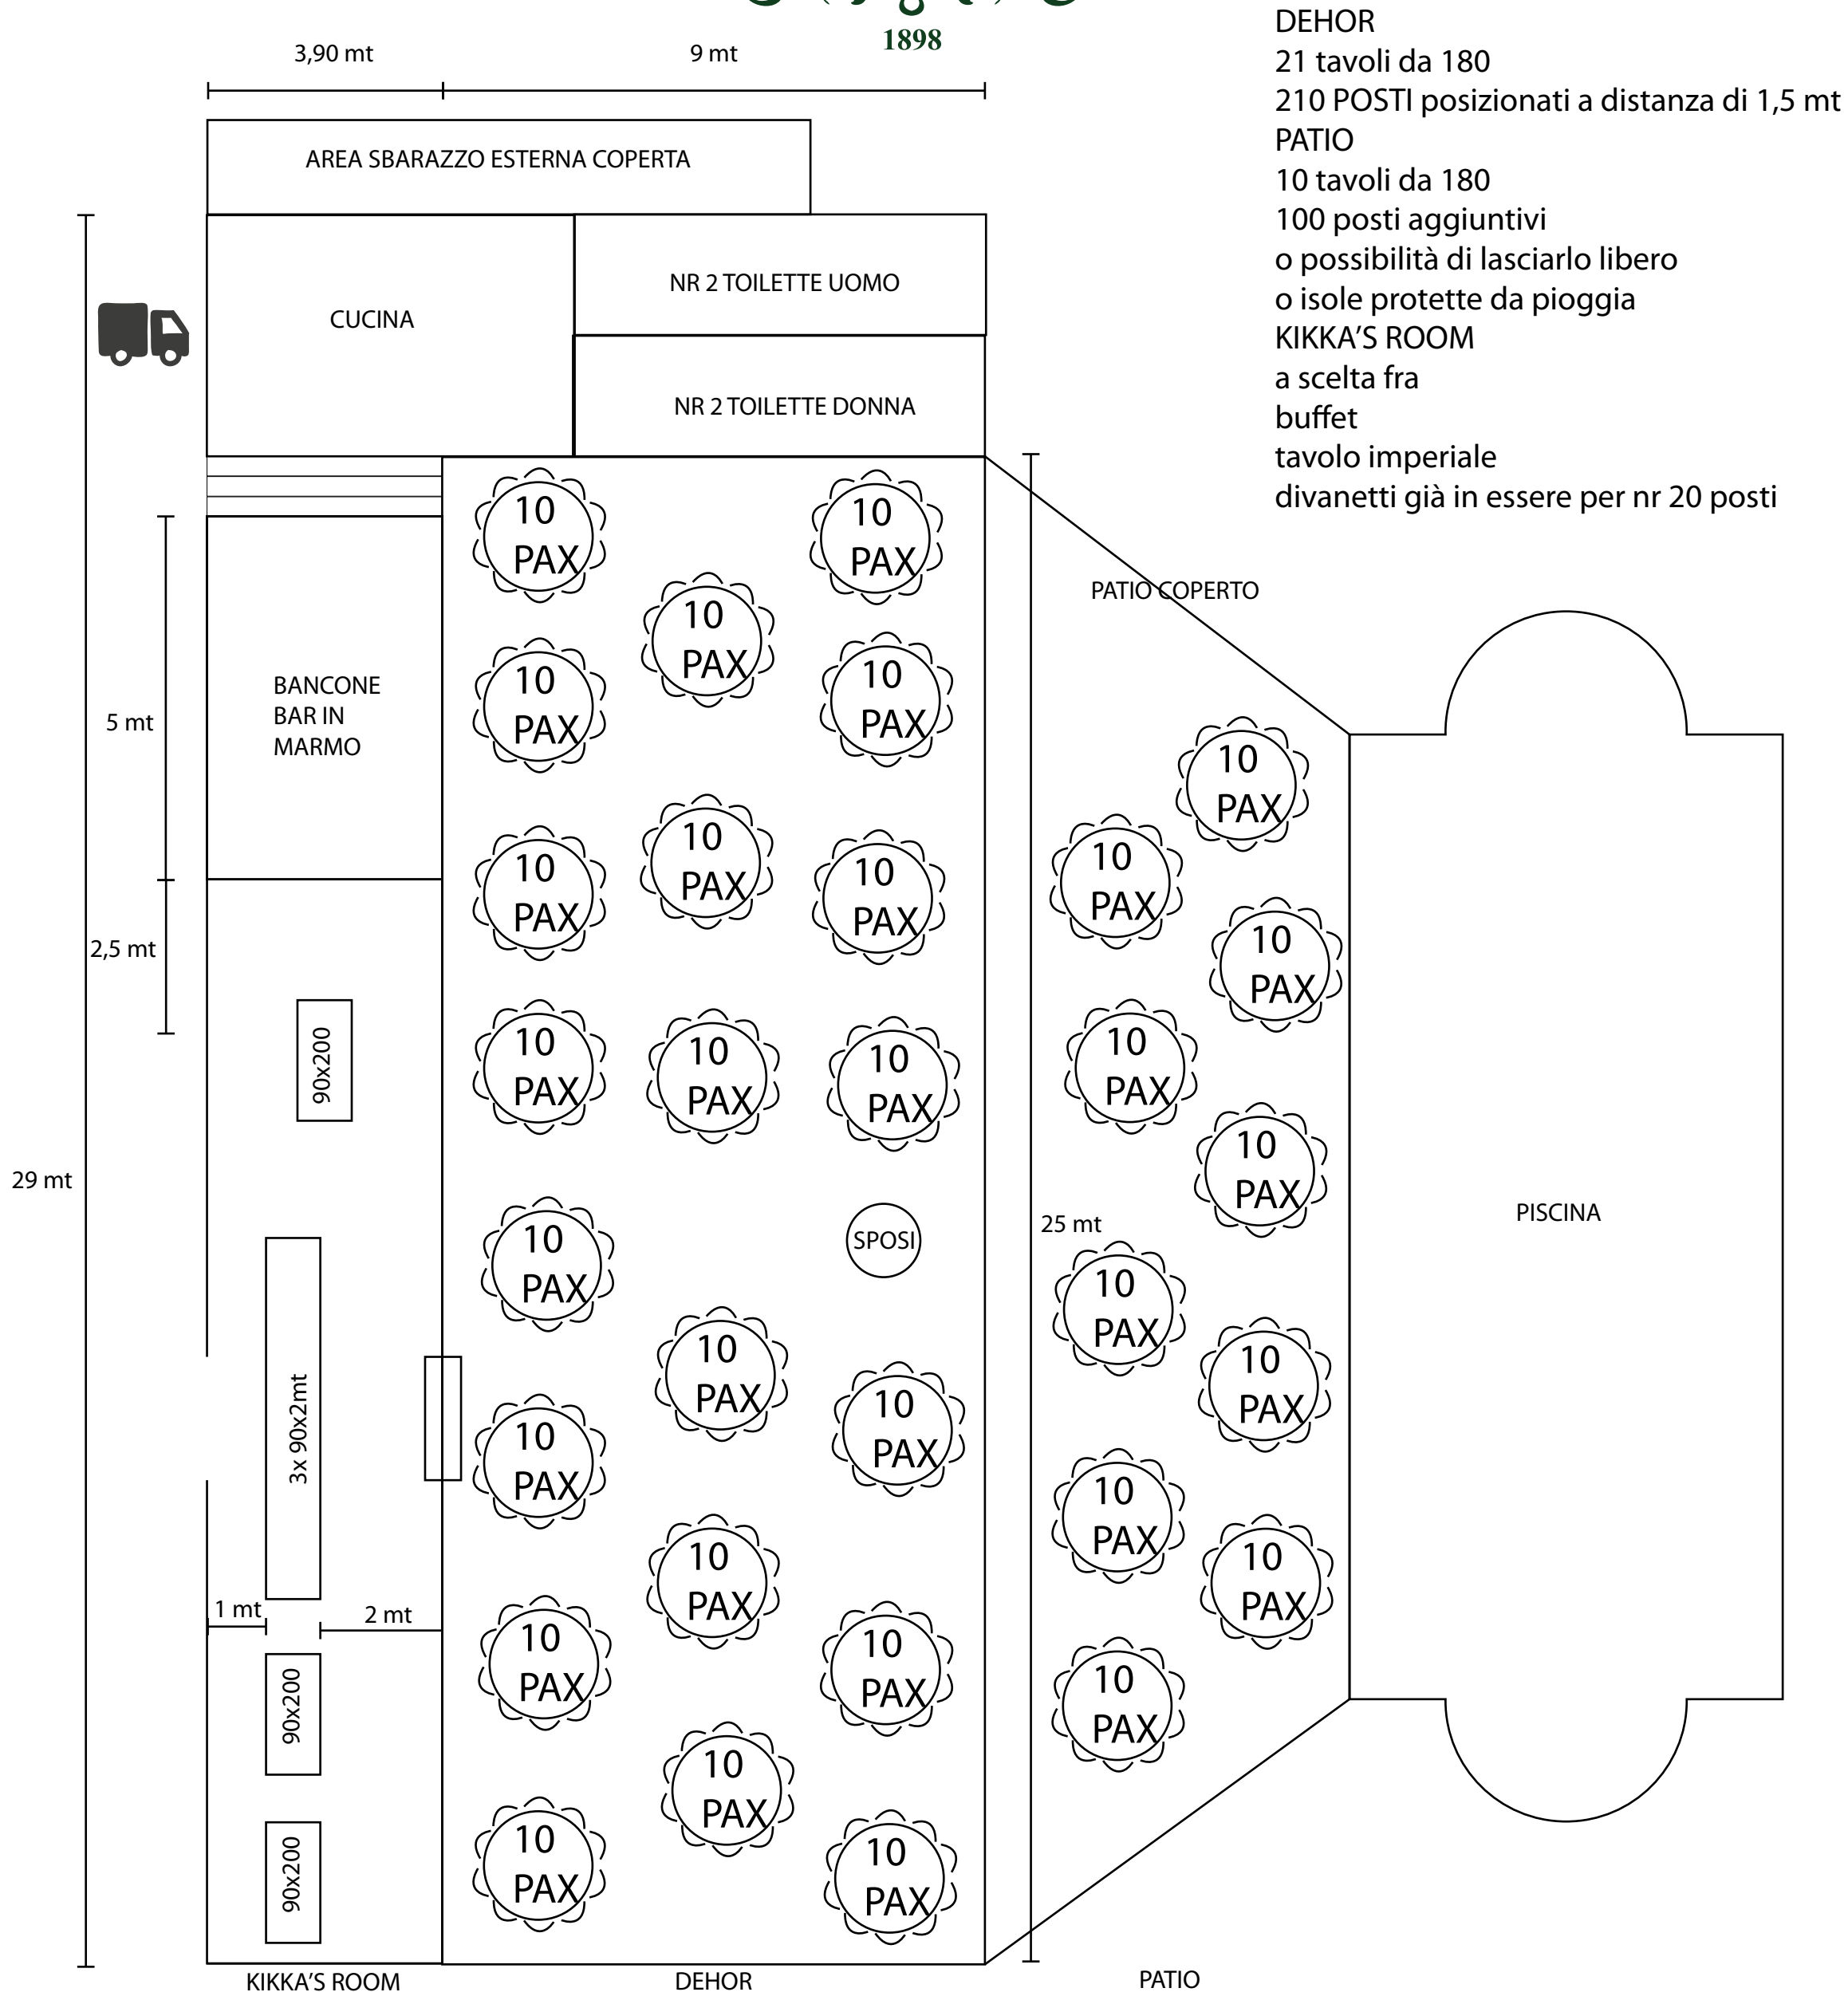

# VILLA SAPORITI

1898

DEHOR  
 21 tavoli da 180  
 210 POSTI posizionati a distanza di 1,5 mt  
 PATIO  
 10 tavoli da 180  
 100 posti aggiuntivi  
 o possibilità di lasciarlo libero  
 o isole protette da pioggia  
 KIKKA'S ROOM  
 a scelta fra  
 buffet  
 tavolo imperiale  
 divanetti già in essere per nr 20 posti